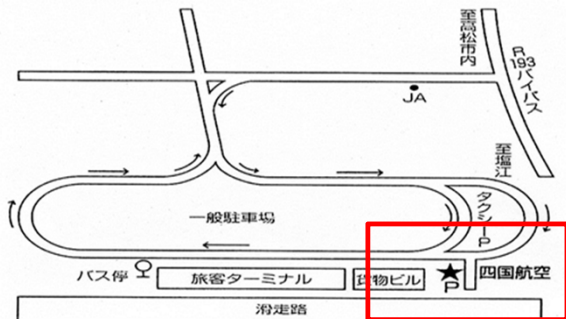

■搭乗受付場所（四国航空事務所1Fカウンター）

● 遊覧飛行に関するご予約・お問い合わせ

四国航空株式会社・空港事務所

香川県高松市香南町岡1705-8(高松空港内)

Tel (087)814-4584

営業時間:9:00～17:30 (土曜日、日曜日、祝日、年末年始は休業)